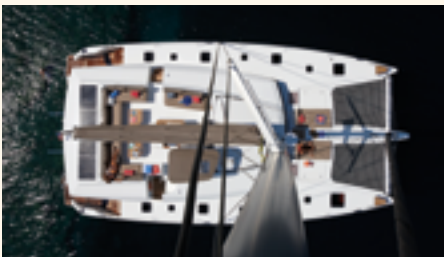

IPANEMA 58 6 DOPPELKABINEN